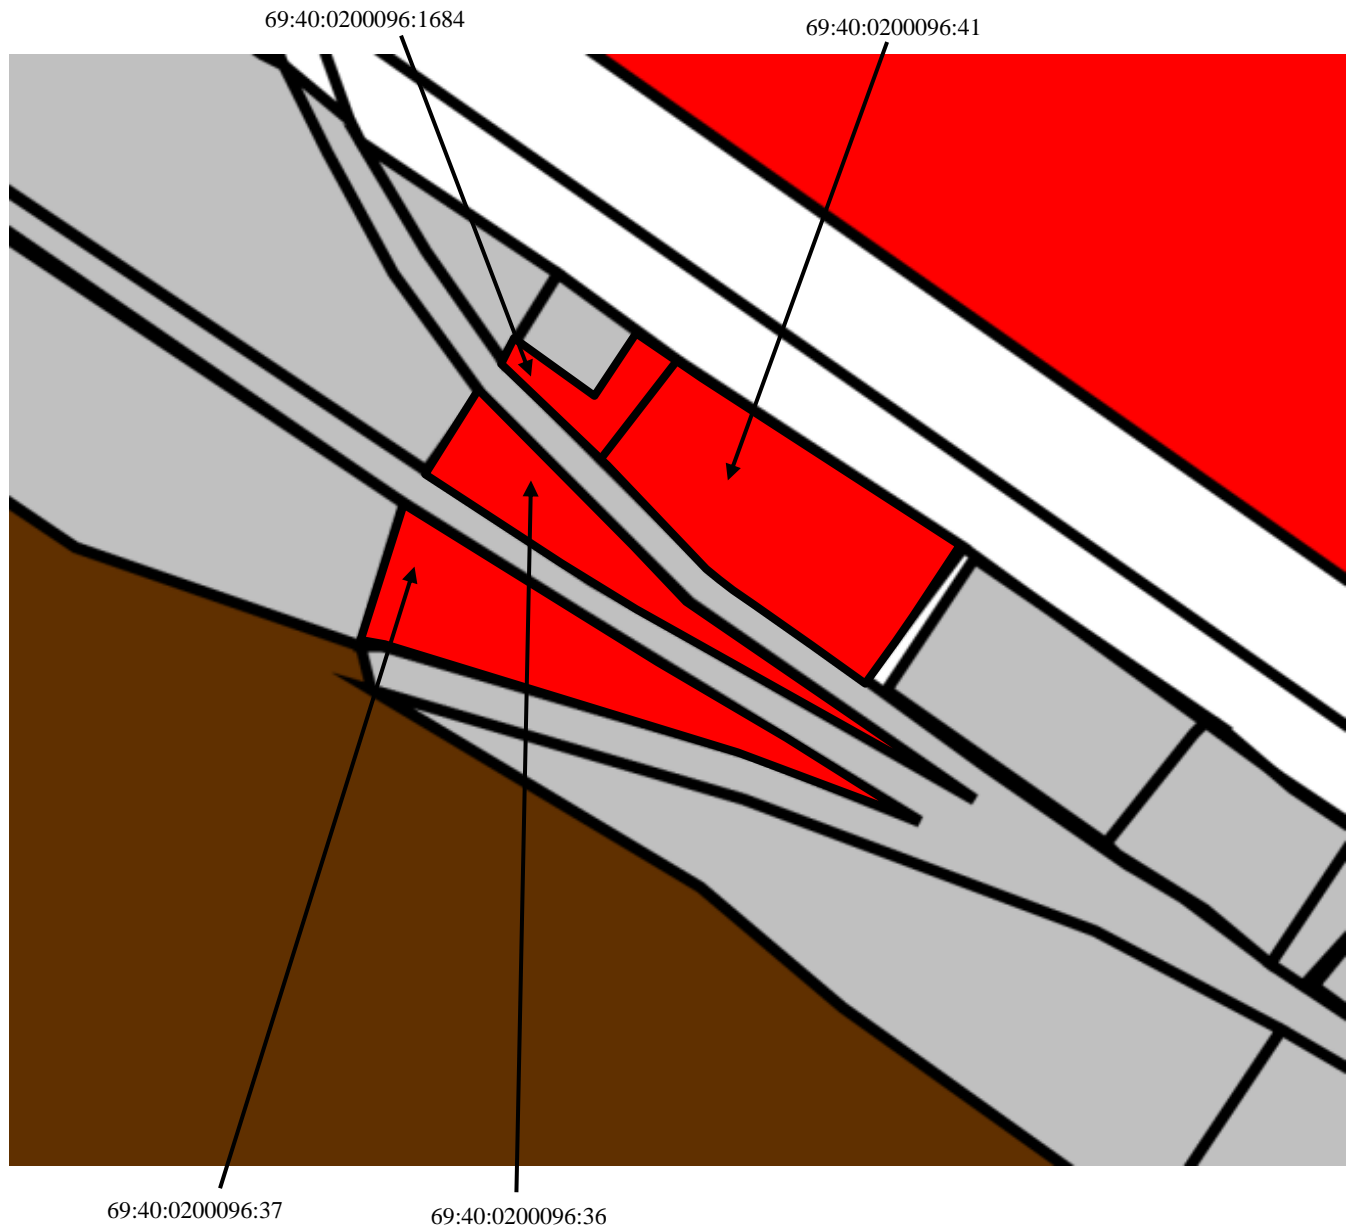

Фрагмент карты градостроительного зонирования города Твери (границы территориальных зон)
Правил землепользования и застройки города Твери, утвержденных решением Тверской городской Думы от 02.07.2003 № 71

Виды территориальных зон

Жилые зоны

-  Ж-1. Зона индивидуальной жилой застройки
-  Ж-2. Зона малоэтажной жилой застройки
-  Ж-3. Зона среднеэтажной жилой застройки (не выше 8 этажей)
-  Ж-4. Зона многоэтажной (высотной) жилой застройки (9 этажей и выше)
-  ПЗ. Зона перспективной застройки
-  Ж-сд. Зона садоводства и дачного хозяйства